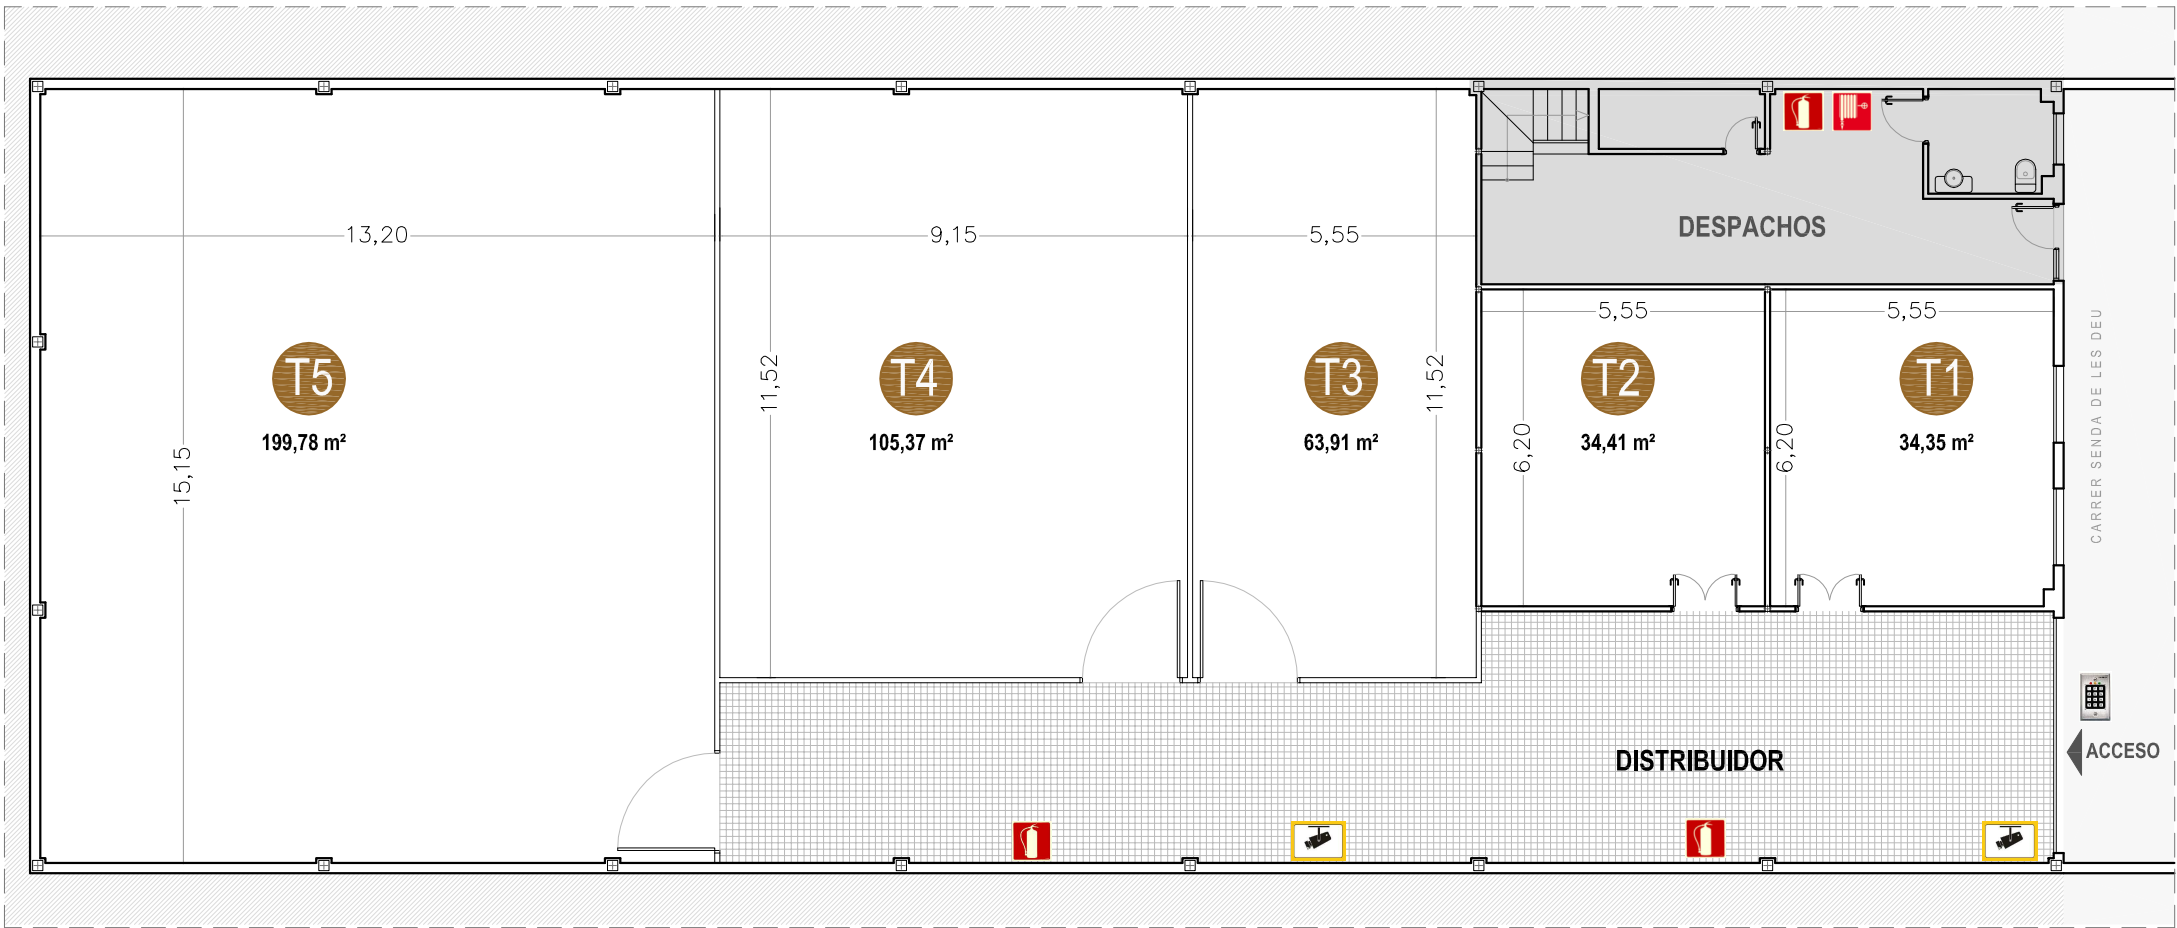

ALQUILER DE TRASTEROS
C/ SENDA DE LES DEU, 27 (RAFELBUNYOL)
info@m2alquilerdetrasteros.es - 96 141 12 60

Particiones realizadas con panel ligero de gran resistencia - Puertas de 80cm de anchura libre - Iluminación LED
Locales de altura libre 2,50 m

GRUPO
www.grupo-m2.es
Telf. 96 141 12 60
Telf. 24 HORAS 699 701 502

PLANTA BAJA