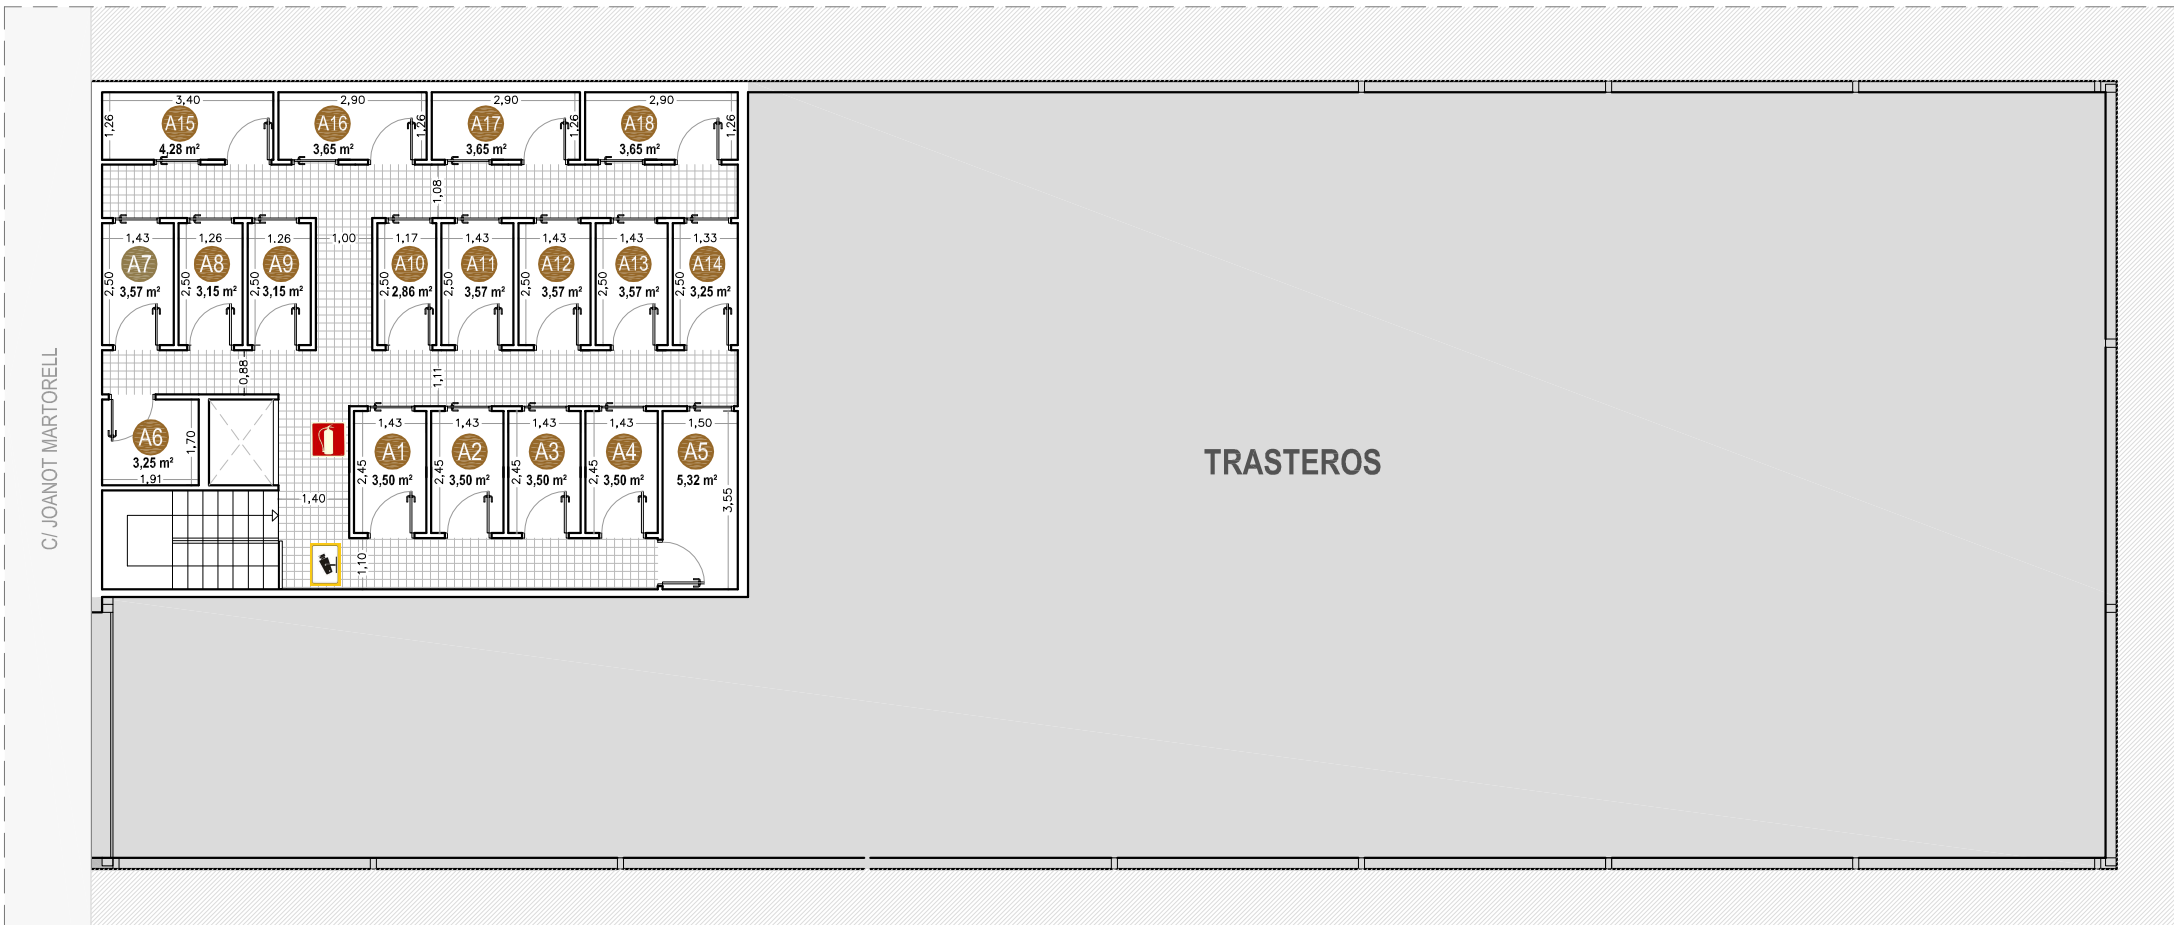

ALQUILER DE TRASTEROS
C/ JOANOT MARTORELL, 21 (MUSEROS)
info@m2alquilerdetrasteros.es - 96 141 12 60

Particiones realizadas con ladrillo cerámico de gran resistencia y calidad - Puertas de 80cm de anchura libre - Iluminación LED Locales de altura libre 2,50 m

GRUPO
www.grupo-m2.es
Telf. 96 141 12 60
Telf. 24 HORAS 699 701 502

PLANTA ALTILLO